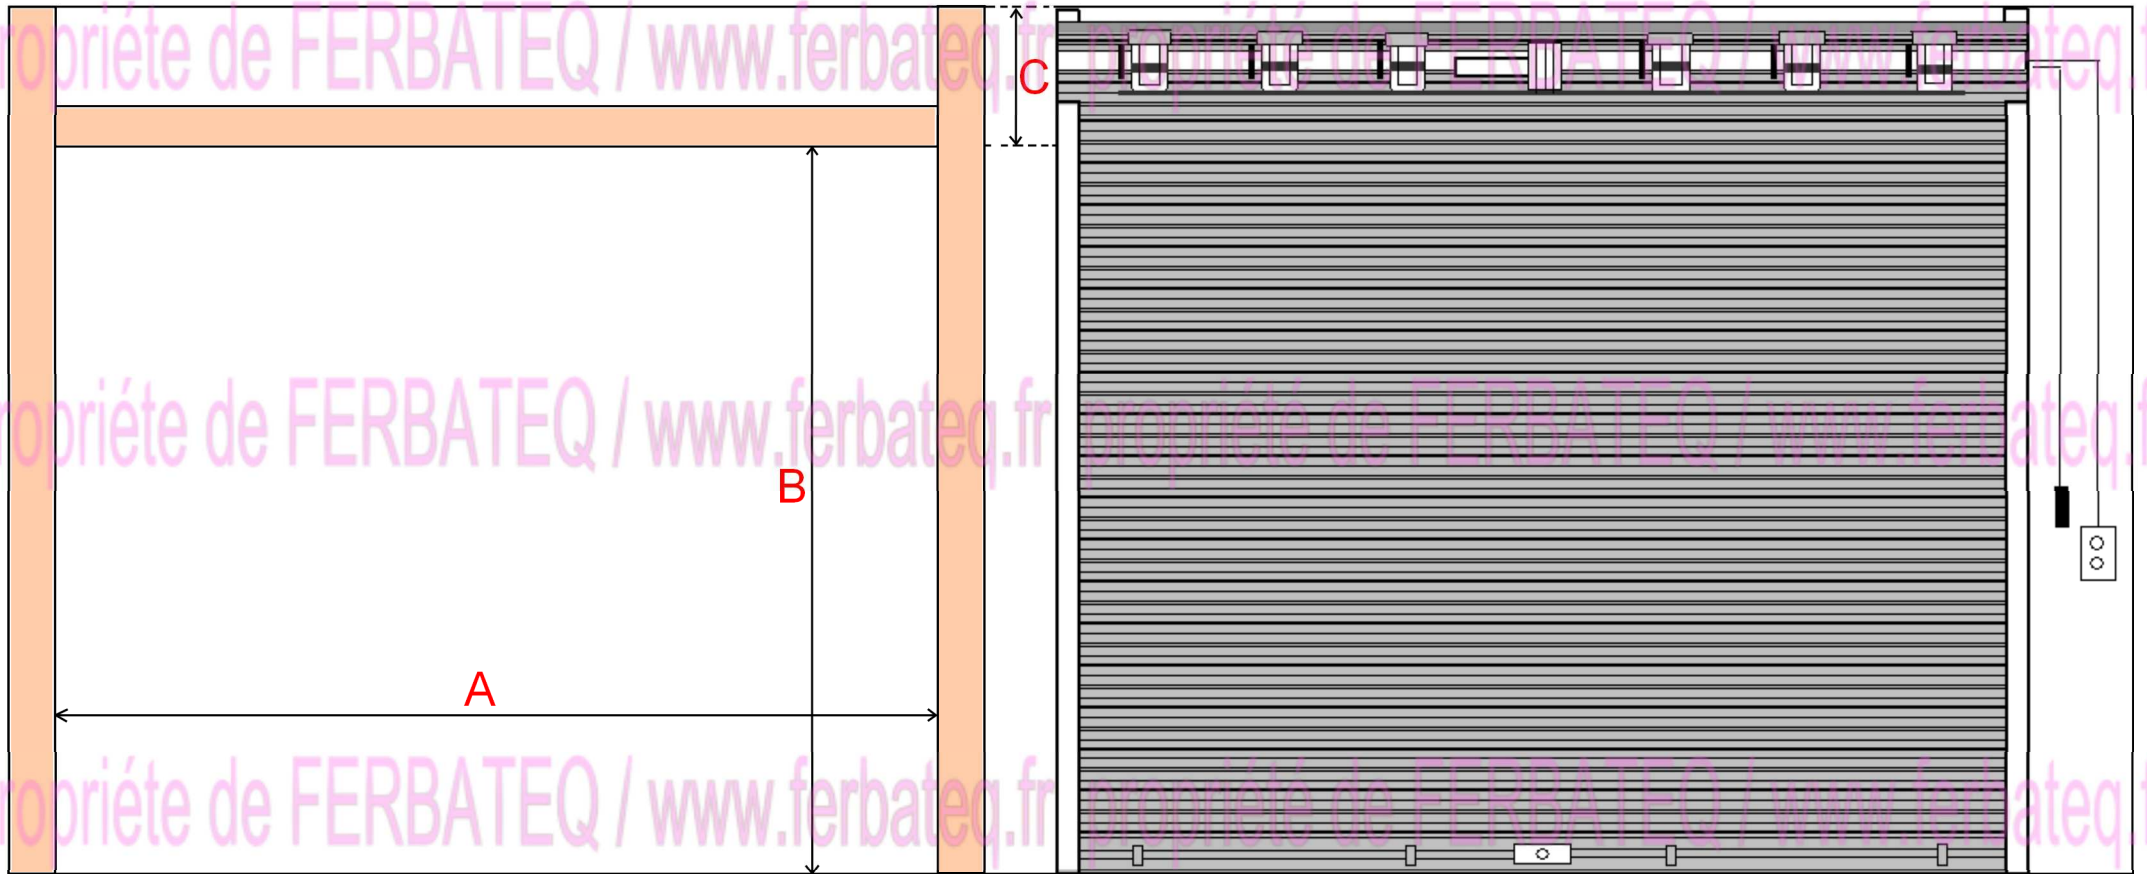

Ossature pour rideau a moteur central

Ossature tube 60x60 / 80x80 / 100x100 / IPN / UPN. A définir suivant les dimensions du rideau

COTE DU RIDEAU	L	H
A		
B		
C		

Client: _____ Chantier: _____
 TEL:04 67 742 825 / FAX:04 67 437 027 www.ferbateq.fr