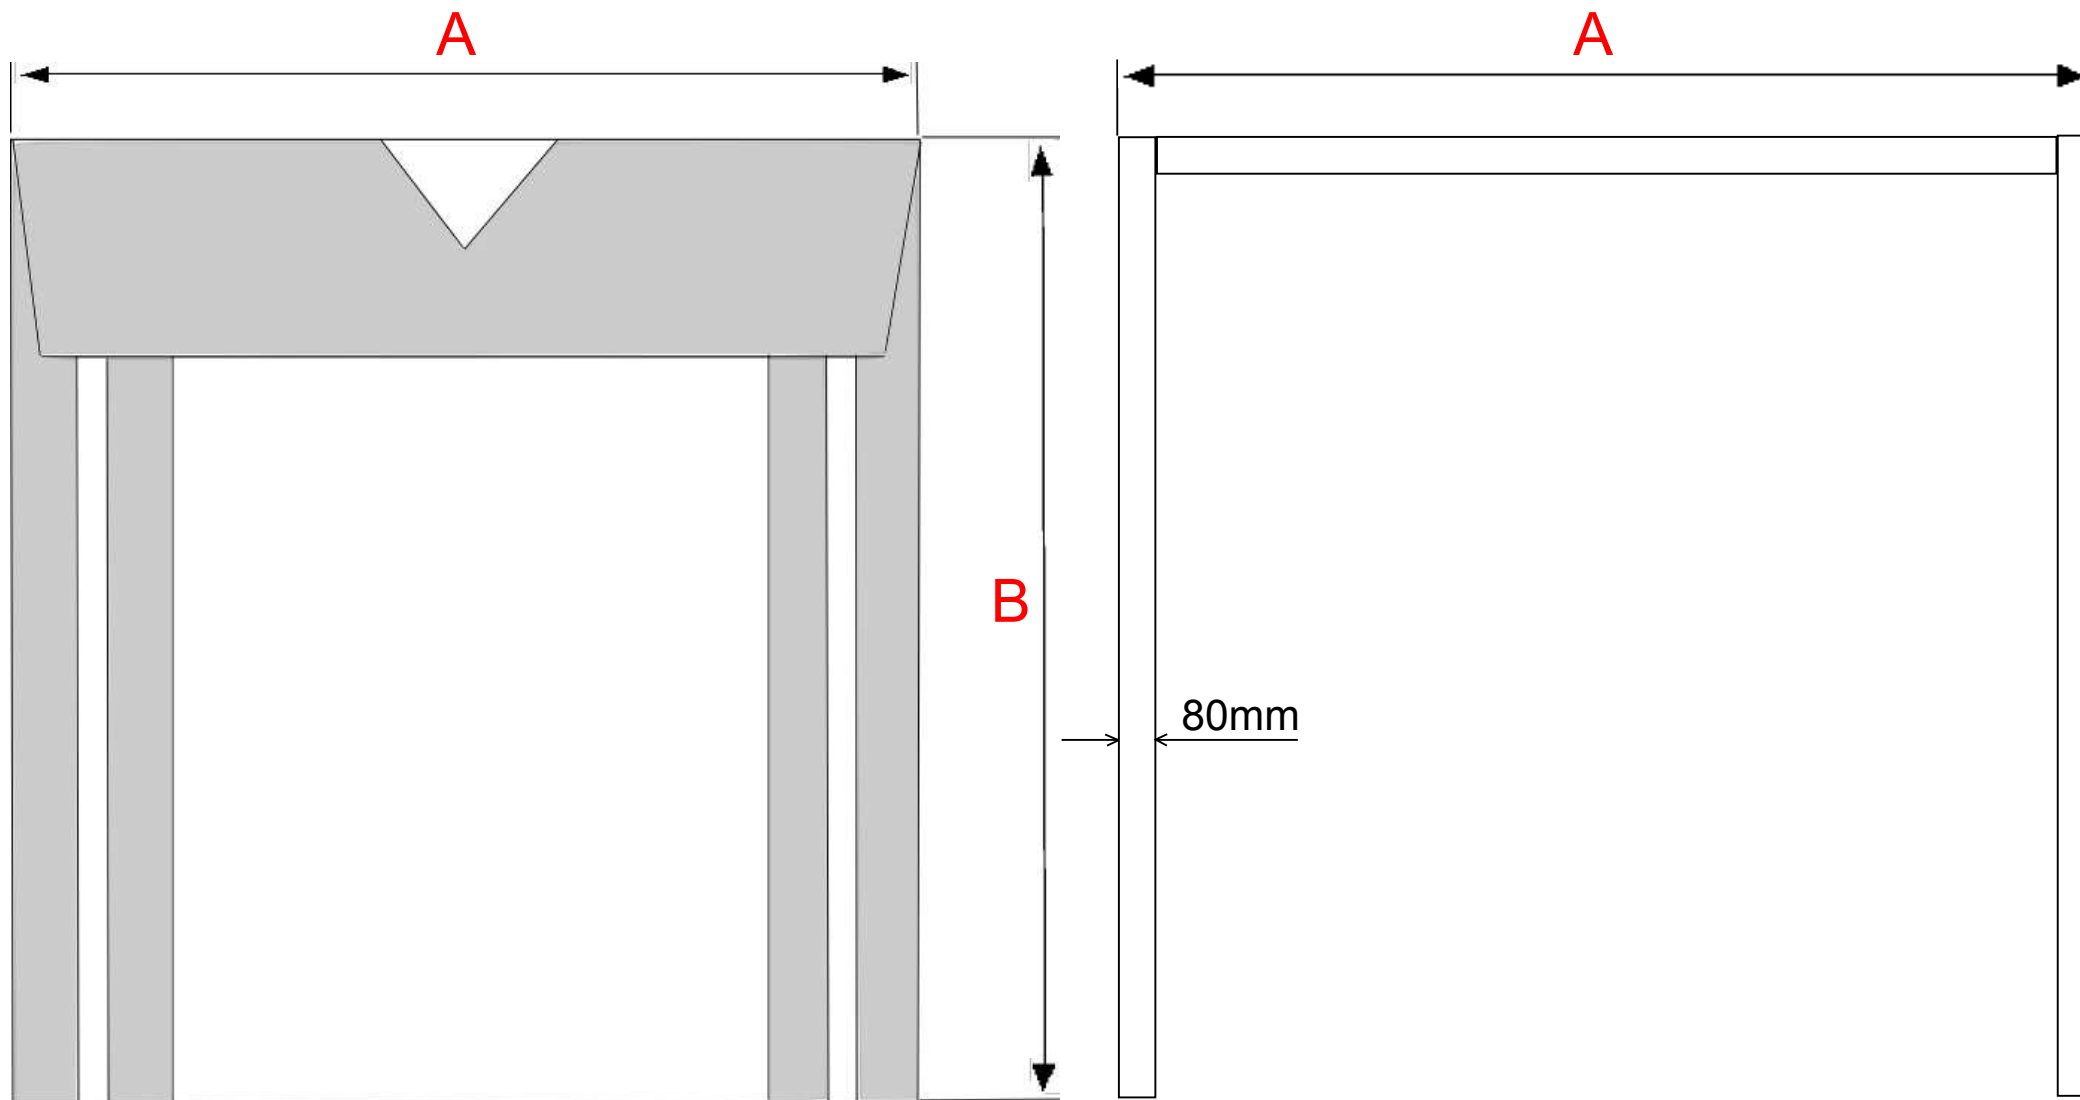

OSSATURE POUR SAS

A:

B:

Ossature en tubes mini 80x40x3(mm)

	ZAE les Verbieres basses impasse René Descartes 34570 GIGEAN tél : 04 67 74 28 25 / fax: 04 67 43 70 27 www.ferbateq.fr	client :
		réf chantier :